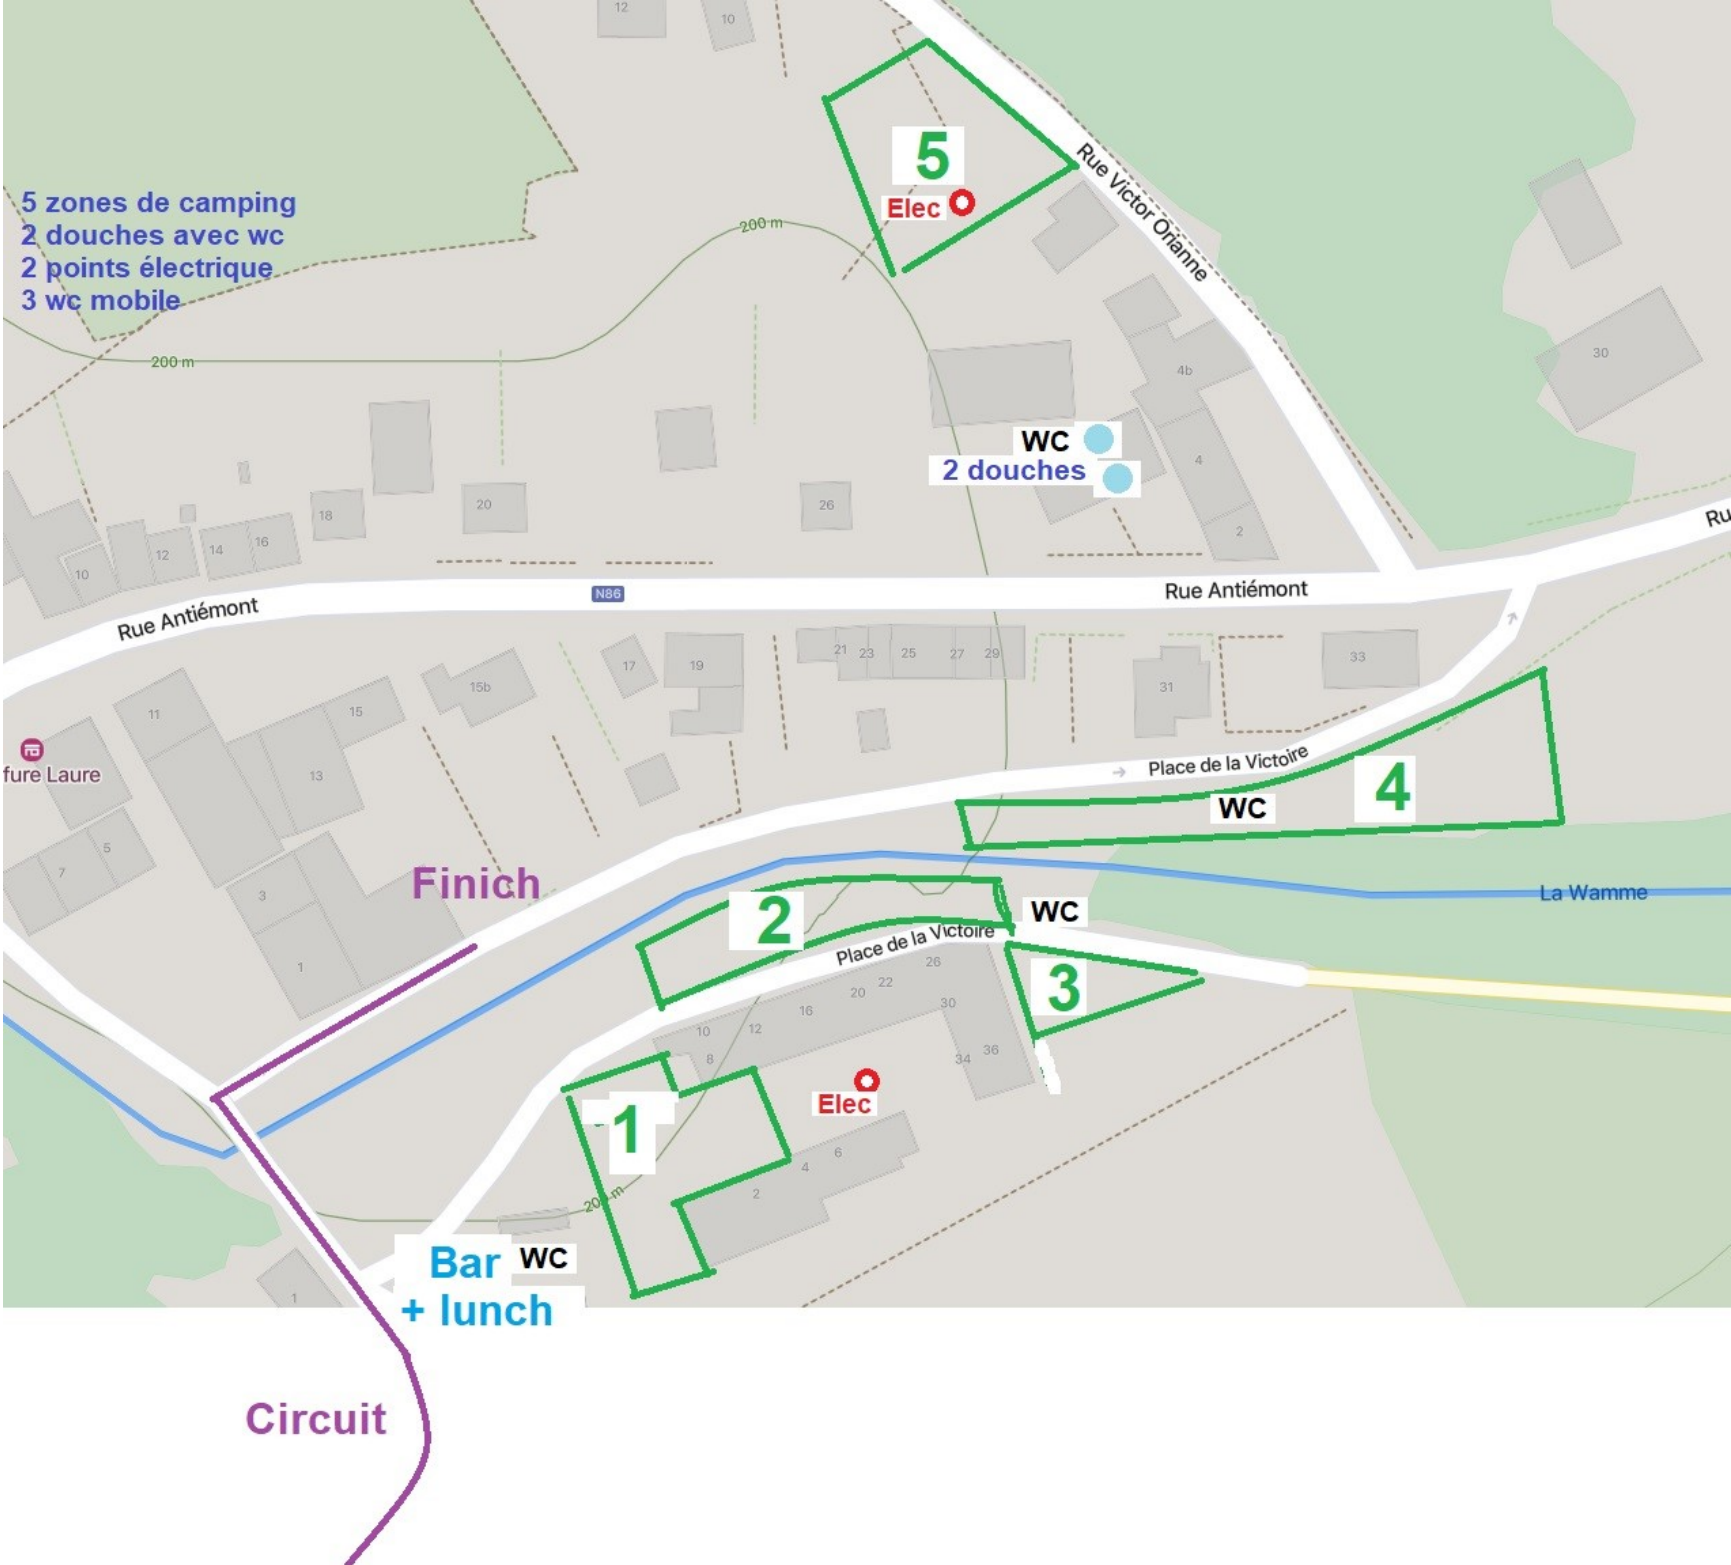

5 zones de camping
2 douches avec wc
2 points électrique
3 wc mobile

Circuit

Bar WC
+ lunch

1

2

3

4

5

Elec

WC

2 douches

WC

WC

Elec

Mairie Laure

Rue Antiémont

N86

Rue Antiémont

Rue Victor Orianne

Place de la Victoire

Place de la Victoire

La Wamme

200m

200m

200m